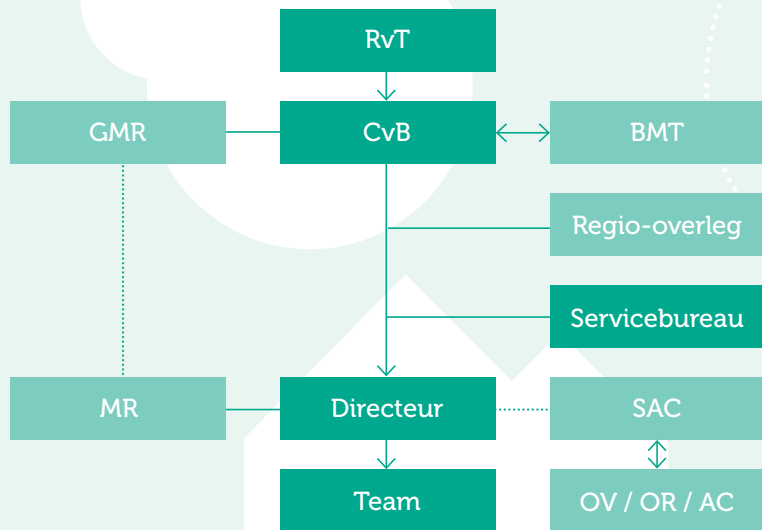

ORGANOGRAM

RvT = Raad van Toezicht

CvB = College van Bestuur

GMR = Gemeenschappelijke
Medezeggenschapsraad

BMT = Bovenschools
managementteam

MR = Medezeggenschapsraad

SAC = Schooladviescommissie

OV = Oudervereniging

OR = Ouderraad

AC = Adviescommissie